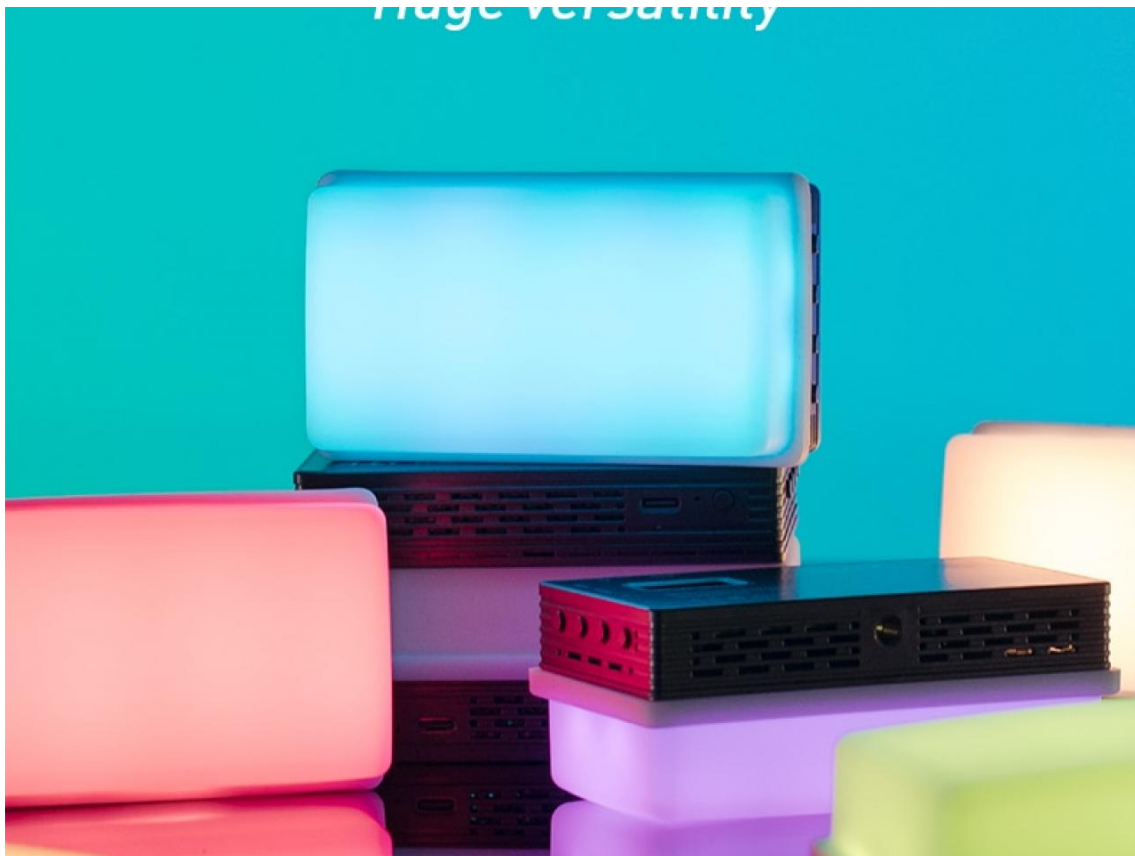

Marque : Nanlite

Éclairage continu :
Nanlite LitoLite 5C

EAN : 6949987469551

93,88 €

Descriptif

Nanlite LitoLite 5C

Mini panneau LED Nanlite LitoLite 5C RGBWW. Un luminaire de poche incroyablement lumineux avec une batterie Li-Ion interne avec chargement USB-C, température de couleur réglable de 7500-2700K avec décalage du vert au magenta, 360 ° de contrôle de la teinte avec 100 niveaux de réglage de la saturation des couleurs, ainsi comme 15 effets d'éclairage spéciaux réglables préprogrammés.

Partout

Suffisamment petit pour tenir dans n'importe quel sac de matériel, le LitoLite 5C dispose d'un filetage mâle 1/4 "-20 compatible avec divers accessoires de support ainsi que de puissants aimants intégrés pour un montage presque partout.

Effets pratiques

Avec quinze effets spéciaux préprogrammés mais réglables dans un système de menus simple à maîtriser, le LitoLite 5C permet d'imiter facilement des scénarios d'éclairage qui pourraient autrement être difficiles à recréer. Sur simple pression d'un bouton, vous pouvez simuler un véhicule de services d'urgence (voiture de police), une flamme (à la chandelle), un orage, un signal SOS, une explosion, une soudure, des flashes d'appareils photo, etc.