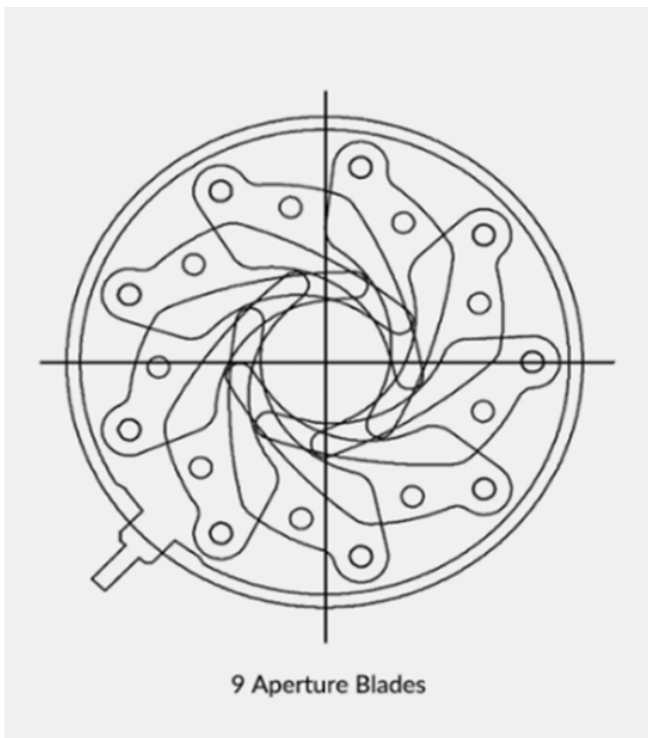

Contrôle et manipulation polyvalents pour une large gamme de réglages personnalisés

Équipé du commutateur personnalisé, la prise de vue et l'utilisation sont plus intuitives et simples. Vous pouvez facilement sélectionner diverses fonctions telles que le mode de contrôle de l'ouverture à partir du commutateur et profiter du mode de prise de vue qui correspond à vos préférences personnelles. Plus de fonctions seront ajoutées via la mise à jour du micrologiciel à l'avenir.