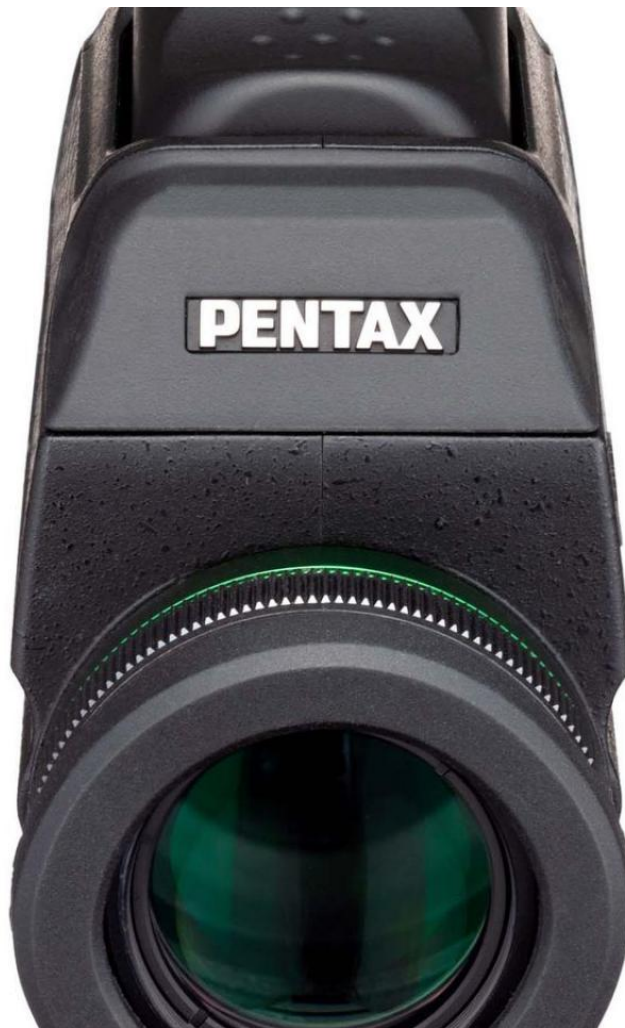

Marque : Pentax

Jumelles :
Pentax VM 6x21 WP

EAN : 27075301719

179,00 €

Descriptif

Pentax VM 6x21 WP

Monoculaire compact, léger, performant, permettant une mise au point à une seule main

Son revêtement en caoutchouc et son mécanisme de mise au point à bascule assure une prise ferme et une utilisation à une seule main.

Une large plage de mise au point (de 70cm à l'infini) facilite l'observation rapprochée de sujets dans des endroits tels que les galeries d'art et les musées.

L'association d'un revêtement complet multicouches des éléments optiques et prismes, ainsi qu'un revêtement de phase améliore grandement la transmission de la lumière pour des performances exceptionnelles en clarté, netteté et contraste.

Ce modèle bénéficie d'une construction à l'épreuve de l'eau (équivalent à JIS Classe 7; immersion possible jusqu'à 1 mètre sous l'eau, non utilisable dans l'eau).