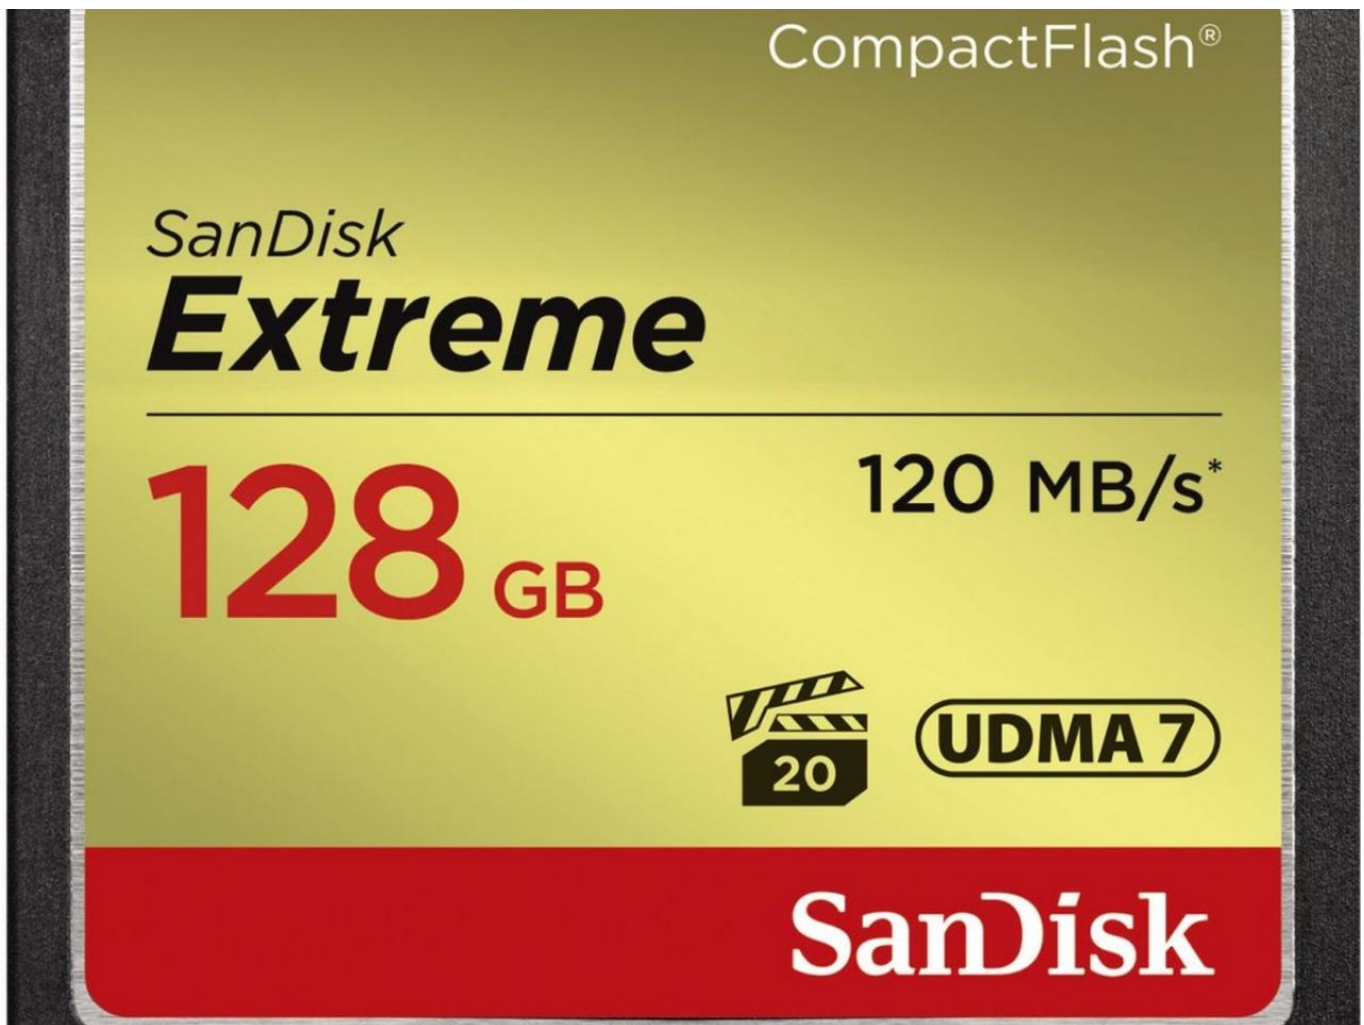

Marque : SanDisk

Cartes mémoire et Stockage :

Sandisk CF Extreme 128GB

120MB/s 85MB write UDMA 7

EAN : 619659124748

99,30 €

Descriptif

Sandisk CF Extreme 128GB 120MB/s 85MB write UDMA 7

Performances de pointe dans toutes les situations

Idéale pour une utilisation avec un appareil photo reflex numérique milieu ou haut de gamme et un caméscope HD, la carte mémoire CompactFlash SanDisk Extreme offre des vitesses de lecture / écriture élevées pour prendre des photos en mouvement et transférer des fichiers rapidement. Cette carte mémoire dispose d'une garantie de performances vidéo (VPG-20), synonyme d'enregistrements de données soutenus de 20 Mo/s au minimum³, pour prendre en charge la vidéo Full HD (1080p) . Profitez du mode rafale avec des vitesses d'écriture de la carte pouvant aller jusqu'à 85 Mo/s¹ (567x) et d'un gain d'efficacité pour votre flux de production avec des vitesses de transfert maximales de 120 Mo/s². Avec des capacités allant jusqu'à 128 Go⁵, cette carte mémoire vous offre tout l'espace nécessaire pour vos photos RAW et vidéos Full HD.

Délais extrêmement réduits entre les prises de vue

Avec une vitesse d'écriture pouvant atteindre 85 Mo/s, la carte mémoire CompactFlash SanDisk Extreme améliore les performances de votre appareil photo reflex numérique, de milieu à haut de gamme, pour les prises de vue rapides, en mode rafale et aux formats RAW et JPEG. La carte enregistre presque instantanément, ce qui vous assure de prendre à coup sûr votre plus belle photo. La vitesse de lecture maximale de 120 Mo/s permet de transférer rapidement et facilement vos fichiers sur votre ordinateur.