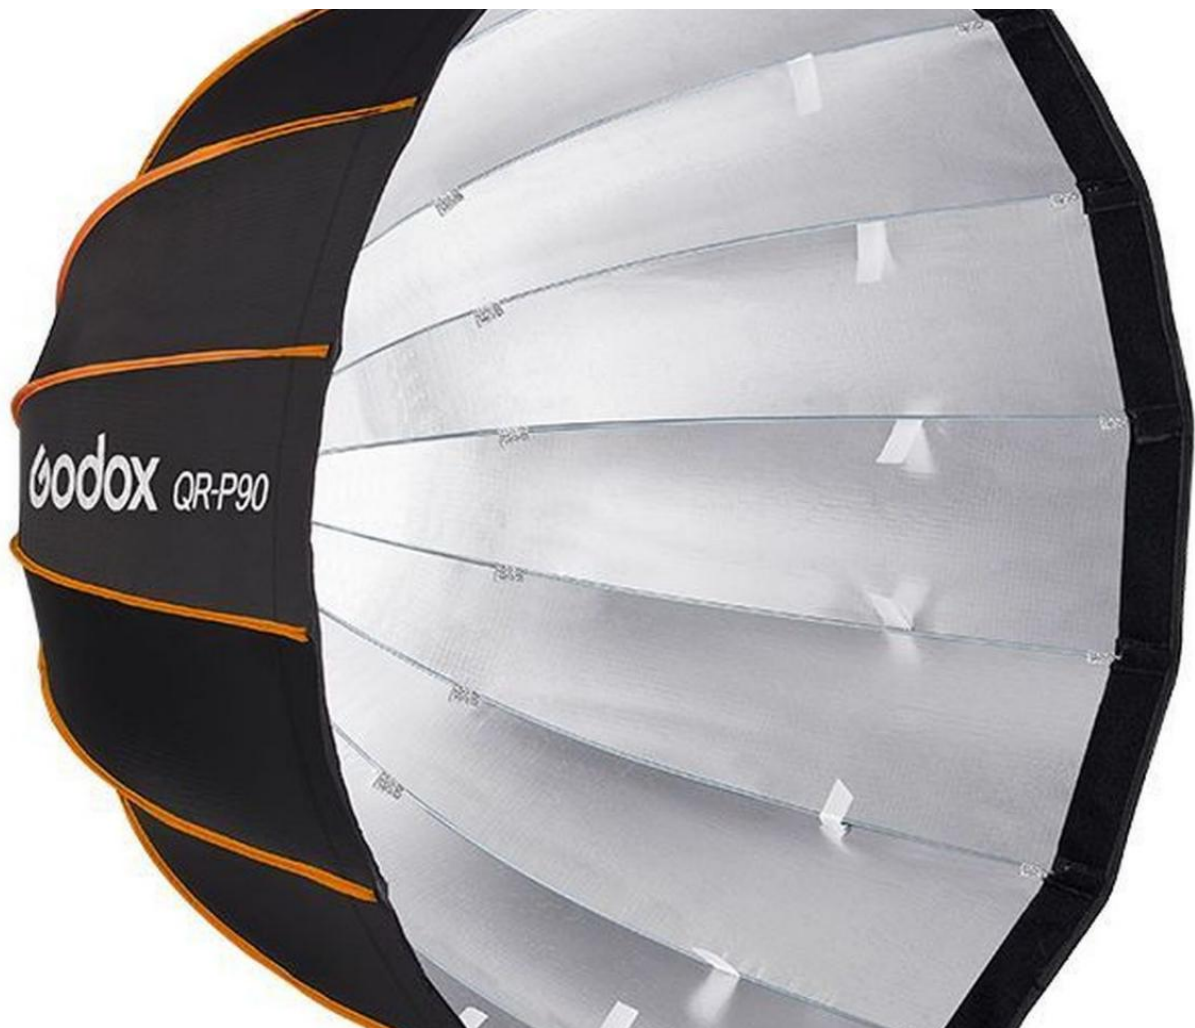

Marque : Godox

Softboxes / Réflecteurs :

Quick Release Parabolic Softbox

QR-P90 Bowens

EAN : 6952344221730

159,95 €

Descriptif

Quick Release Parabolic Softbox QR-P90 Bowens

Mobile et pratique à utiliser, la Parabolic Softbox vous permettra d'emmener votre lumière douce préférée également en dehors du studio. Grâce au système de dépliage rapide, la softbox QR est toujours prête à l'action, et la forme parabolique assurera une belle focalisation de la lumière sur l'objet. Le QR est disponible en trois tailles différentes, 70, 90 et 120 cm.

QR-P90

La softbox parabolique à dégagement rapide Godox adopte un système de dégagement rapide impressionnant pour une configuration et une panne rapides. Très polyvalent et compatible, il vous offre une qualité de lumière fiable et diverses expressions créatives. Disponible en 3 tailles différentes, cette softbox rapide et facile à utiliser est un compagnon idéal pour vos tournages en intérieur et en extérieur.

Créez votre propre éclairage

Cette boîte à lumière a un intérieur argenté réfléchissant pour rendre un contraste élevé et percutant. Les diffuseurs en tissu amovibles à l'intérieur et à l'avant vous offrent différentes options d'adoucissement de la lumière pour obtenir le look parfait que vous aimez. La grille en tissu (en option - non incluse) est disponible pour réduire la diffusion du faisceau pour un contrôle plus précis.