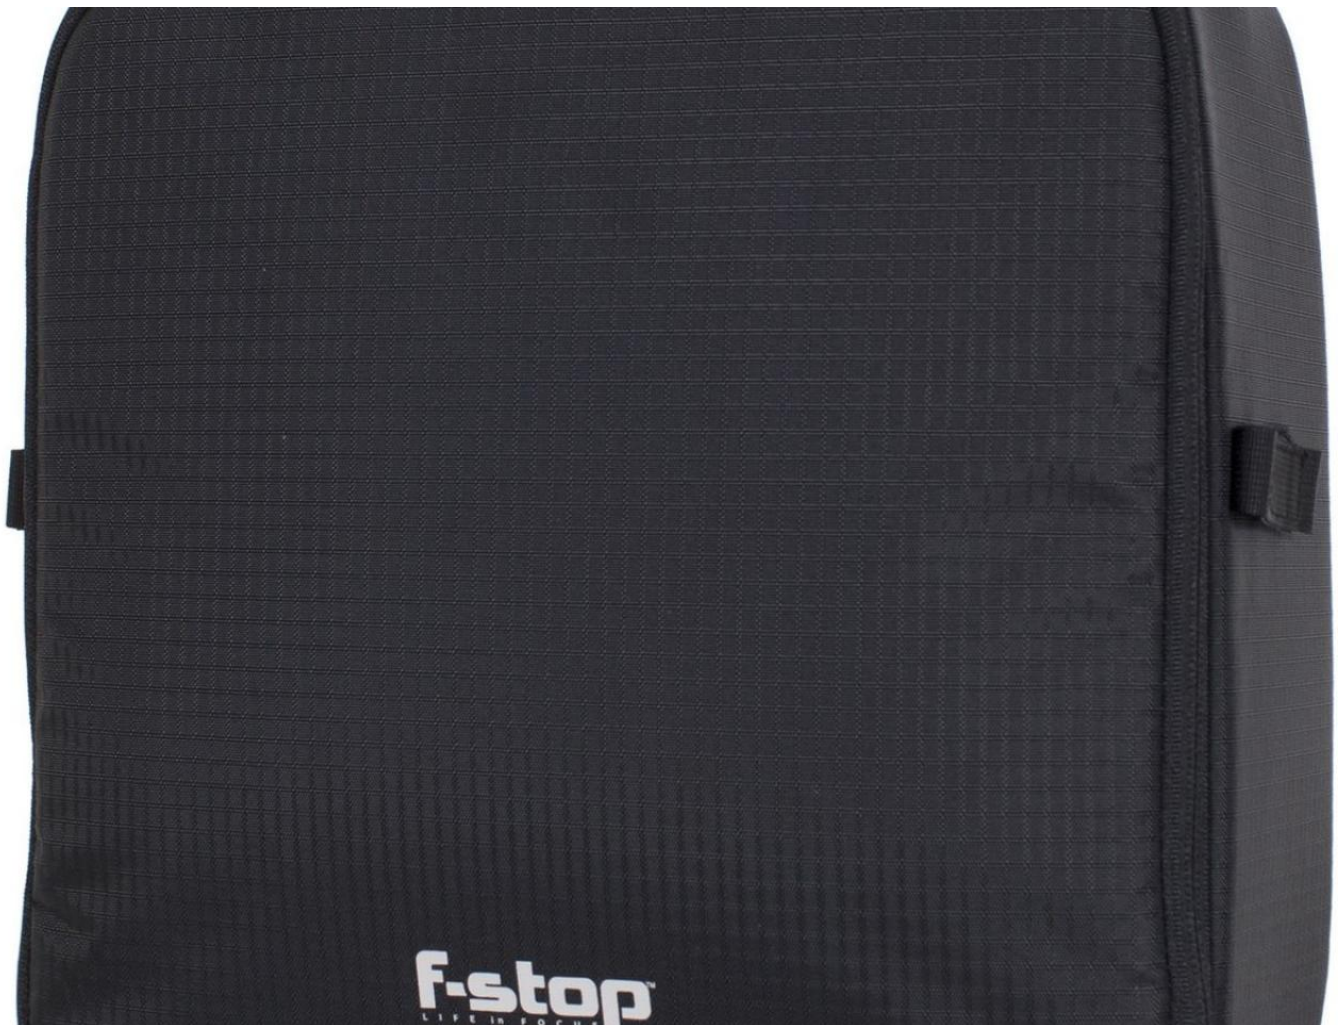

Marque : F-Stop

Sacs et housses photo :
F-Stop ICU Medium - Shallow

EAN : 811494017050

105,90 €

Descriptif

F-Stop ICU Medium - Shallow

L'unité de caméra interne F-Stop Shallow ICU Medium est conçue pour transporter un boîtier d'appareil photo Pro-Sumer sans prise avec des objectifs, des flashes et des accessoires. **L'ICU F-Stop Shallow est compatible avec la plupart des sacs à dos de la série Mountain**

Caractéristiques

Dimensions extérieures (LxlxH): 12,7x29,2x27,9cm

Dimensions intérieures (LxlxH): 11,4x26,7x25,4cm

Offre de la place pour 5 objectifs et 1 boîtier d'appareil photo

Garantie 2 ans