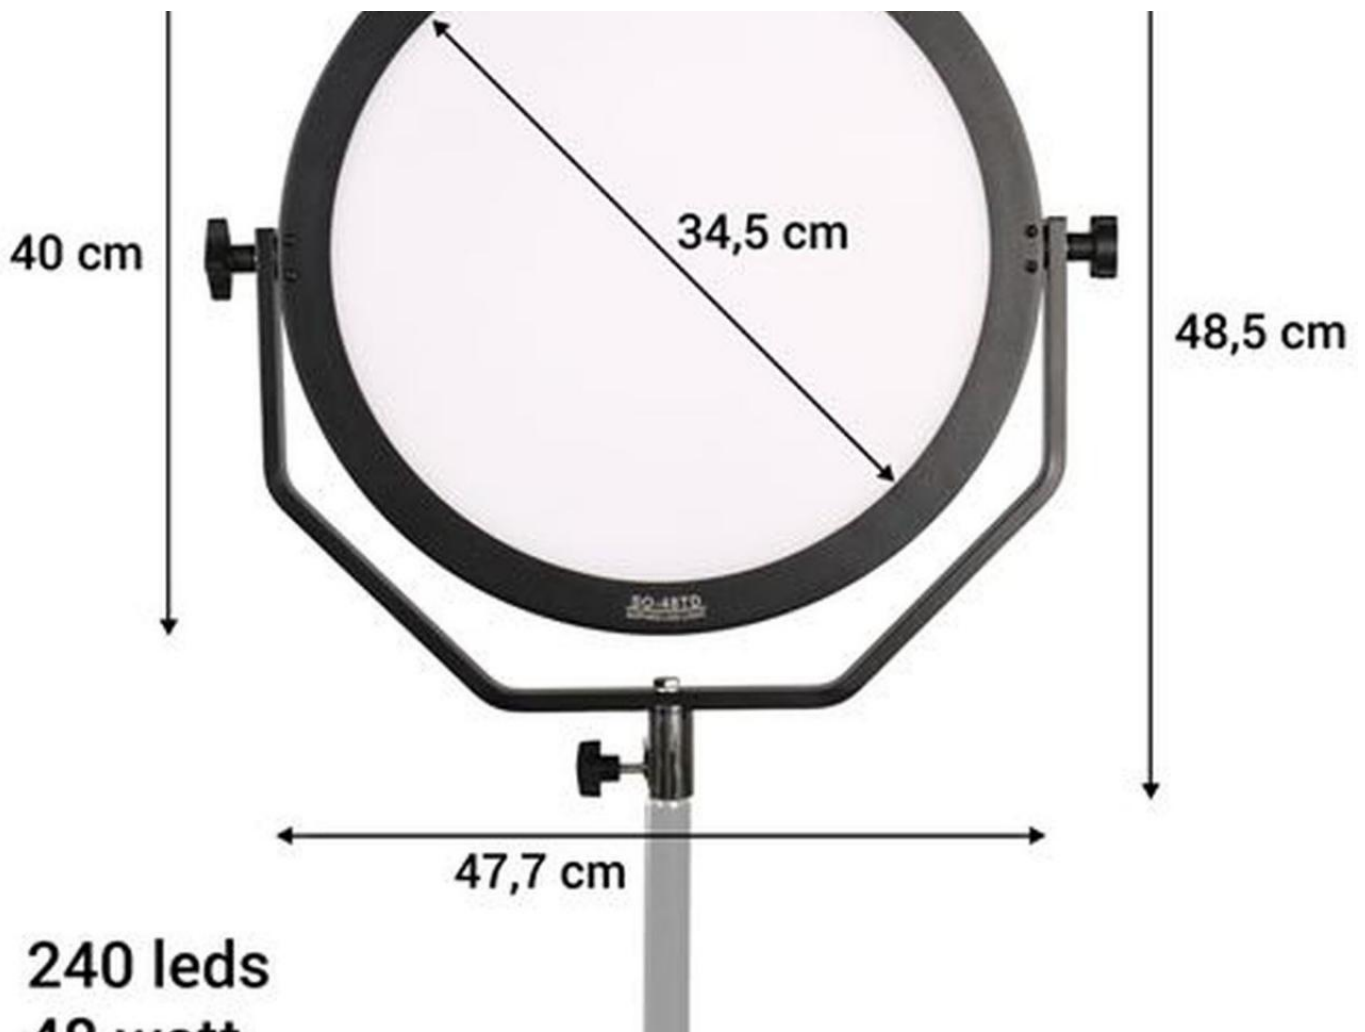

## Descriptif

### Falcon Eyes Bi-Color LED Lamp Sophiez SO-48TD - 230V

Le Falcon **Eyes SO-48TD** est une solution LED moderne, qui fournit une lumière extrêmement douce. Les LED individuelles ne sont pas visibles, mais à la place, une lumière douce est produite. La puissance du SO-48TD est de 48 watts. La lumière est produite dans un angle de 65 degrés, avec une valeur CRI de 95 fournissant des couleurs naturelles. La luminosité de la lumière est réglable grâce à l'écran tactile intégré. Il est également possible d'ajuster la température de couleur, de 3000K à 5600K. Vous pouvez alimenter le SO-48TD avec l'adaptateur secteur fourni ou la batterie de montage en V en option. Un adaptateur V-Mount vers NP-F est également inclus, qui permet au SO-48TD de fonctionner avec deux batteries NP-F.

#### Série Sophiez

Vous visualisez actuellement le SO-48TD d'un diamètre de 40 cm. Dans la série Sophiez, les versions suivantes sont également disponibles: SO-28TD (Ø 30 cm), SO-68TD (Ø 60 cm), SO-108TD (Ø 100 cm), SO-40TD (38,5 x 35 cm) et SO -60TD (49,5 x 48 cm).