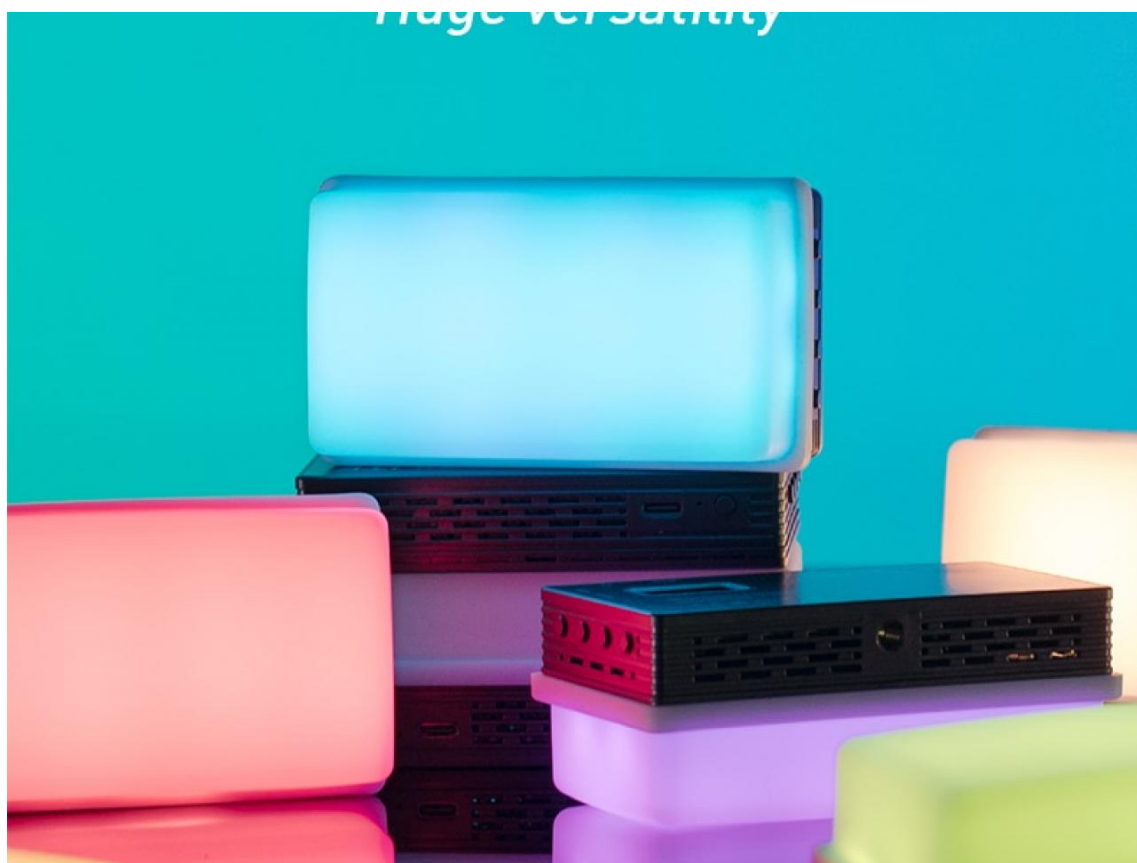

Marque : Nanlite

Éclairage continu :
Nanlite LitoLite 5C

EAN : 6949987469551

93,88 €

Descriptif

Nanlite LitoLite 5C

Mini panneau LED Nanlite LitoLite 5C RGBWW. Un luminaire de poche incroyablement lumineux avec une batterie Li-Ion interne avec chargement USB-C, température de couleur réglable de 7500-2700K avec décalage du vert au magenta, 360 ° de contrôle de la teinte avec 100 niveaux de réglage de la saturation des couleurs, ainsi comme 15 effets d'éclairage spéciaux réglables préprogrammés.

Monture: filetage 1/4 20 ", aimants

Un éclairage de qualité studio dans votre poche

Avec un mode CCT permettant une température de couleur réglable de 7500-2700K avec décalage du vert au magenta, un mode HSI avec 360 ° de contrôle de la teinte avec 100 niveaux de réglage de la saturation des couleurs, un CRI de 98 et un TLCI de 95, les packs LitoLite 5C un éclairage de qualité studio dans un ensemble durable et adapté aux voyages.

Partout

Suffisamment petit pour tenir dans n'importe quel sac de matériel, le LitoLite 5C dispose d'un filetage mâle 1/4 "-20 compatible avec divers accessoires de support ainsi que de puissants aimants intégrés pour un montage presque partout.

Effets pratiques

Avec quinze effets spéciaux préprogrammés mais réglables dans un système de menus simple à maîtriser, le LitoLite 5C permet d'imiter facilement des scénarios d'éclairage qui pourraient autrement être difficiles à recréer. Sur simple pression d'un bouton, vous pouvez simuler un véhicule de services d'urgence (voiture de police), une flamme (à la chandelle), un orage, un signal SOS, une explosion, une soudure, des flashes d'appareils photo, etc.