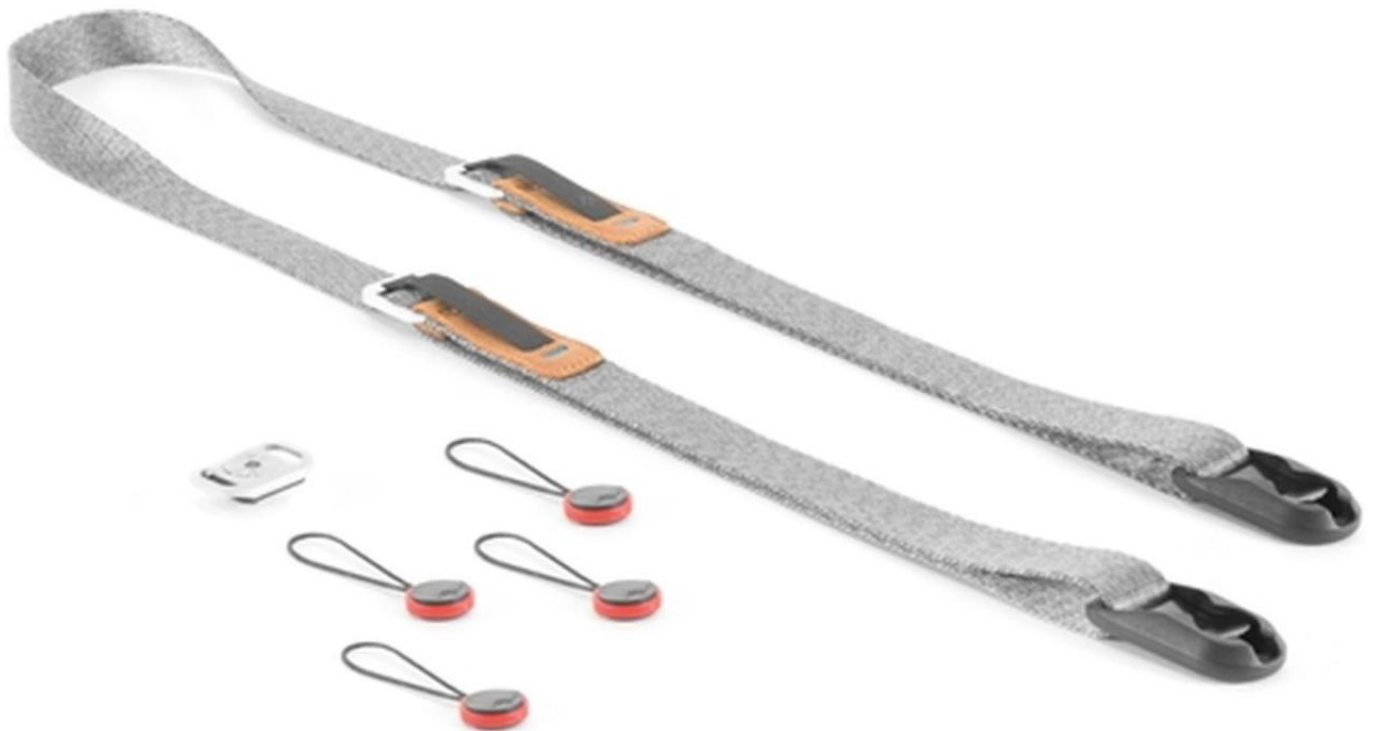

Marque : Peak Design

Sangles et Courroies :
Peak Design Leash - ash

EAN : 818373020071

57,14 €

Descriptif

Peak Design Leash - ash

La sangle d'appareil photo la plus polyvalente et la plus rapide au monde, la toute nouvelle Leash offre des fonctionnalités réfléchies et une adaptabilité sans fin dans un ensemble ultra-portable.