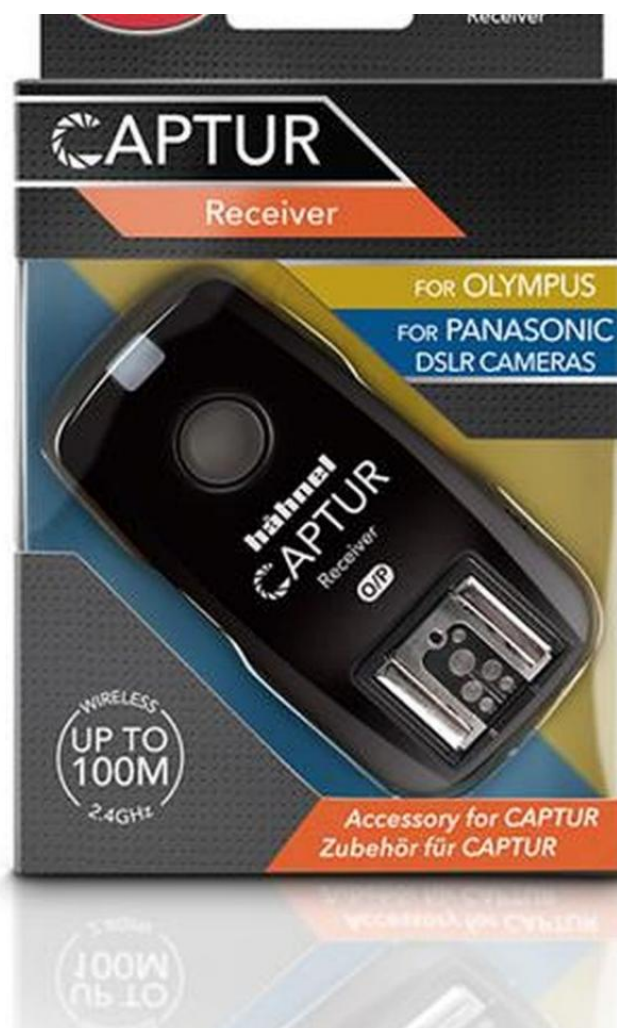

Marque : Hahnel

Télécommandes :

Hahnel Captur Récepteur pour
Olympus/Panasonic

EAN : 5099113807106

44,23 €

Descriptif

Hahnel Captur Récepteur pour Olympus/Panasonic

Avec les télécommandes et déclencheurs Captur d'Hähnel, vous pouvez non seulement déclencher votre appareil photo à distance, mais aussi contrôler votre flash. Le déclencheur Captur d'Hähnel est capable de contrôler sans fil la plupart des flashes et appareils photo de marque d'origine. Le Captur fonctionne également avec des flashes d'autres marques comme Metz, Sigma et Nissin, par exemple. En ajoutant ce récepteur à votre équipement Captur, vous pouvez contrôler un flash supplémentaire sans fil.