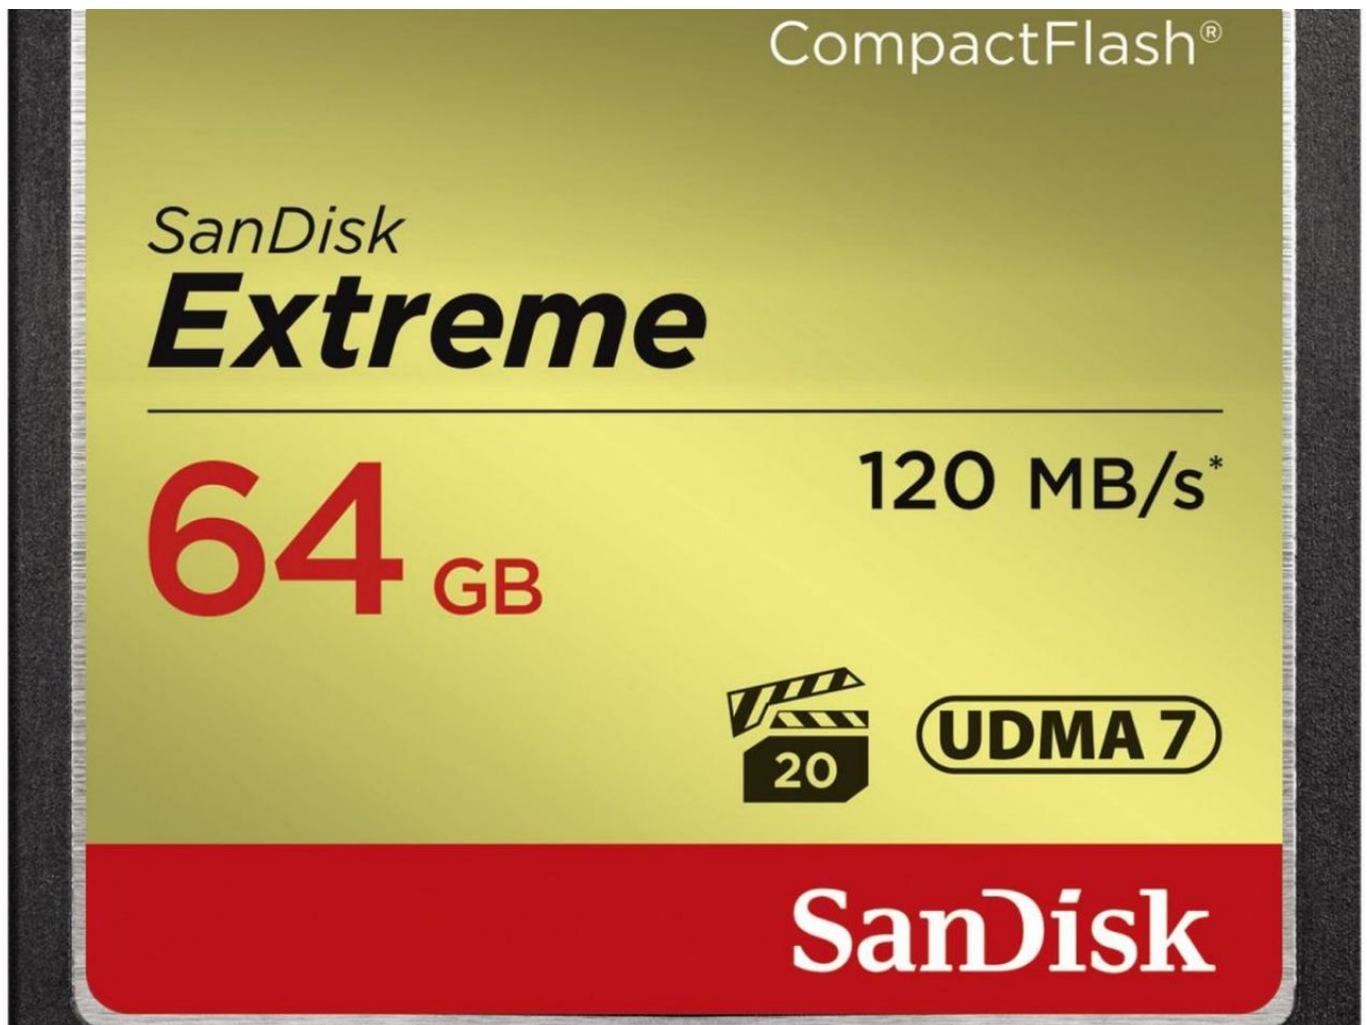

Marque : SanDisk

Cartes mémoire et Stockage :

Sandisk CF Extreme 64GB

120MB/s 85MB write UDMA 7

EAN : 619659123710

58,84 €

Descriptif

Sandisk CF Extreme 64GB 120MB/s 85MB write UDMA 7

Performances de pointe dans toutes les situations

Idéale pour une utilisation avec un appareil photo reflex numérique milieu ou haut de gamme et un caméscope HD, la carte mémoire CompactFlash SanDisk Extreme offre des vitesses de lecture / écriture élevées pour prendre des photos en mouvement et transférer des fichiers rapidement. Cette carte mémoire dispose d'une garantie de performances vidéo (VPG-20), synonyme d'enregistrements de données soutenus de 20 Mo/s au minimum³, pour prendre en charge la vidéo Full HD (1080p) . Profitez du mode rafale avec des vitesses d'écriture de la carte pouvant aller jusqu'à 85 Mo/s¹ (567x) et d'un gain d'efficacité pour votre flux de production avec des vitesses de transfert maximales de 120 Mo/s². Avec des capacités allant jusqu'à 128 Go⁵, cette carte mémoire vous offre tout l'espace nécessaire pour vos photos RAW et vidéos Full HD.

Délais extrêmement réduits entre les prises de vue

Avec une vitesse d'écriture pouvant atteindre 85 Mo/s, la carte mémoire CompactFlash SanDisk Extreme améliore les performances de votre appareil photo reflex numérique, de milieu à haut de gamme, pour les prises de vue rapides, en mode rafale et aux formats RAW et JPEG. La carte enregistre presque instantanément, ce qui vous assure de prendre à coup sûr votre plus belle photo. La vitesse de lecture maximale de 120 Mo/s permet de transférer rapidement et facilement vos fichiers sur votre ordinateur.