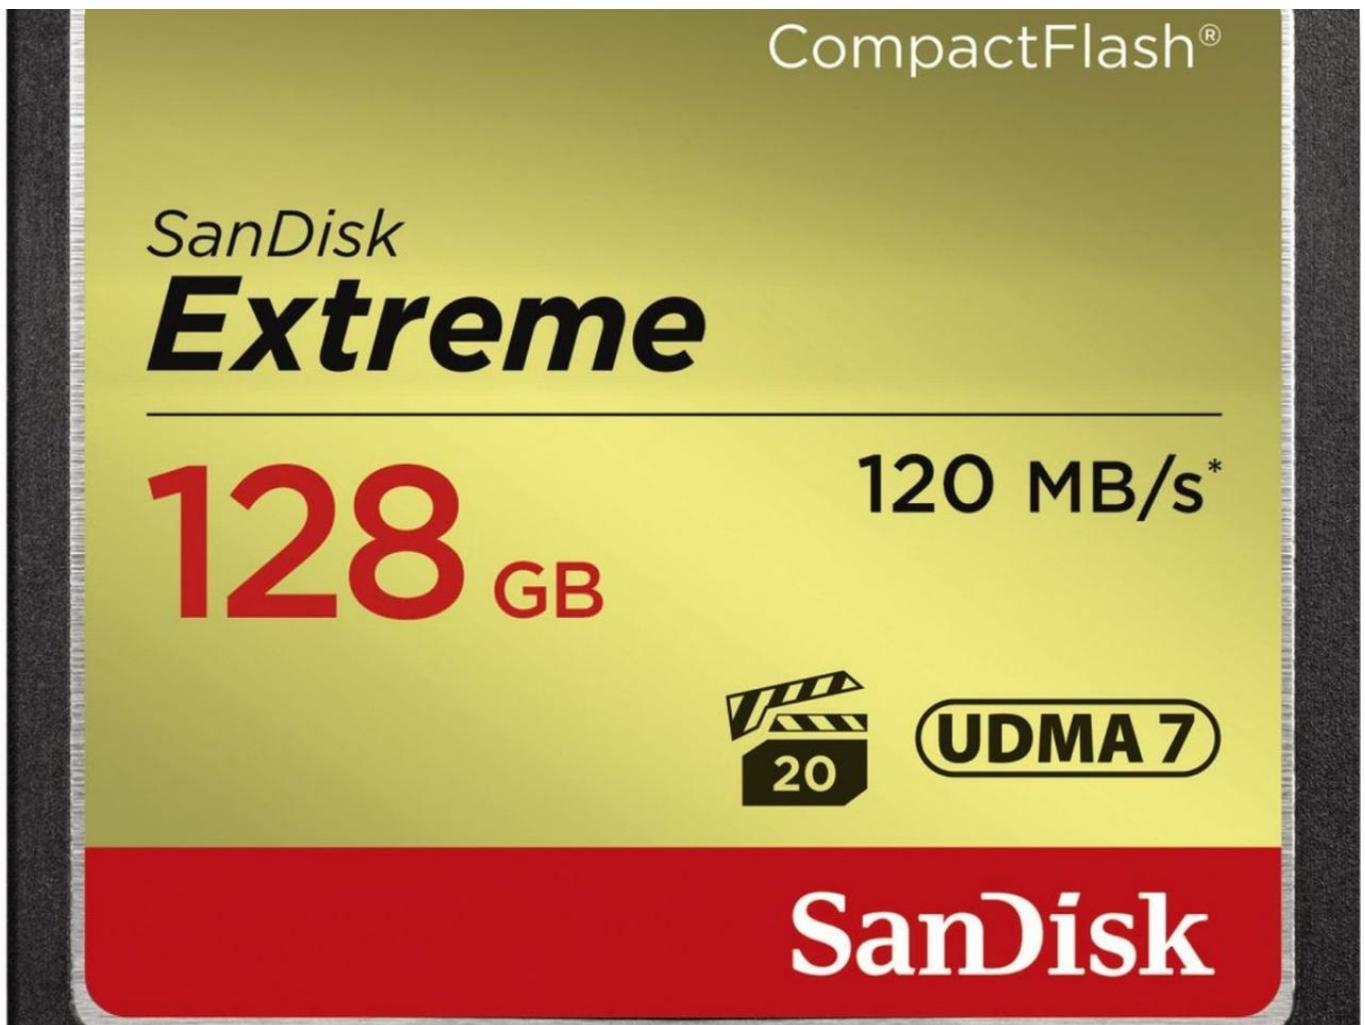

Marque : SanDisk

Cartes mémoire et Stockage :

Sandisk CF Extreme 128GB

120MB/s 85MB write UDMA 7

EAN : 619659124748

97,07 €

### **Sandisk CF Extreme 128GB 120MB/s 85MB write UDMA 7**

#### **Performances de pointe dans toutes les situations**

Idéale pour une utilisation avec un appareil photo reflex numérique milieu ou haut de gamme et un caméscope HD, la carte mémoire CompactFlash SanDisk Extreme offre des vitesses de lecture / écriture élevées pour prendre des photos en mouvement et transférer des fichiers rapidement. Cette carte mémoire dispose d'une garantie de performances vidéo (VPG-20), synonyme d'enregistrements de données soutenus de 20 Mo/s au minimum<sup>3</sup>, pour prendre en charge la vidéo Full HD (1080p) . Profitez du mode rafale avec des vitesses d'écriture de la carte pouvant aller jusqu'à 85 Mo/s<sup>1</sup> (567x) et d'un gain d'efficacité pour votre flux de production avec des vitesses de transfert maximales de 120 Mo/s<sup>2</sup>. Avec des capacités allant jusqu'à 128 Go<sup>5</sup>, cette carte mémoire vous offre tout l'espace nécessaire pour vos photos RAW et vidéos Full HD.

#### **Délais extrêmement réduits entre les prises de vue**

Avec une vitesse d'écriture pouvant atteindre 85 Mo/s, la carte mémoire CompactFlash SanDisk Extreme améliore les performances de votre appareil photo reflex numérique, de milieu à haut de gamme, pour les prises de vue rapides, en mode rafale et aux formats RAW et JPEG. La carte enregistre presque instantanément, ce qui vous assure de prendre à coup sûr votre plus belle photo. La vitesse de lecture maximale de 120 Mo/s permet de transférer rapidement et facilement vos fichiers sur votre ordinateur.